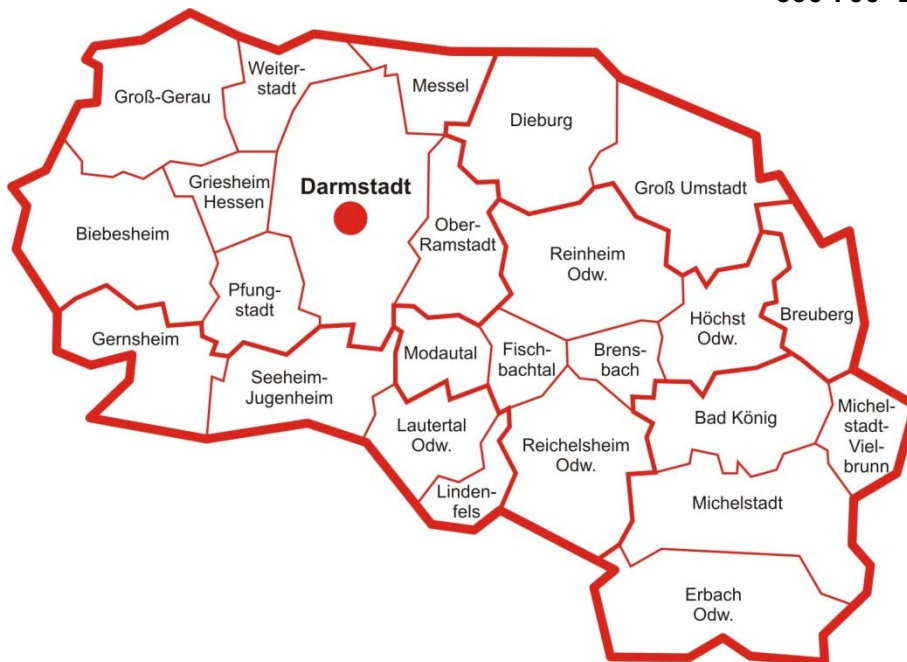

Einzugsgebiet der TelefonSeelsorge Darmstadt

Das Einzugsgebiet der TelefonSeelsorge Darmstadt umfasst folgende Städte, Landkreise und Gemeinden:

• Stadt Darmstadt	150 000 Einwohner
• Landkreis Darmstadt-Dieburg ohne Babenhausen und Schaafheim	265 000 Einwohner
• Odenwaldkreis ohne Beerfelden, Hesseneck, Rothenberg, Sensbachtal	90 000 Einwohner
• Stadt Lindenfels	5 100 Einwohner
• Gemeinde Lautertal (Kreis Bergstraße)	7 200 Einwohner
• Stadt Groß-Gerau	23 400 Einwohner
• Biebesheim, Büttelborn, Gernsheim, Nauheim, Riedstadt, Stockstadt (Kreis Groß-Gerau)	60 000 Einwohner

	600 700 Einwohner

Zusätzlich ist die TelefonSeelsorge Darmstadt Ansprechpartnerin für weitere Menschen durch eine

- **Überlaufschaltung mit den drei Nachbarstellen Mainz/Wiesbaden, Frankfurt/M. evangelisch und Frankfurt/M. katholisch.**
D. h., wenn in Mainz/Wiesbaden oder in Frankfurt/M gesprochen wird, läuft der nächste Anruf automatisch nach Darmstadt und umgekehrt.