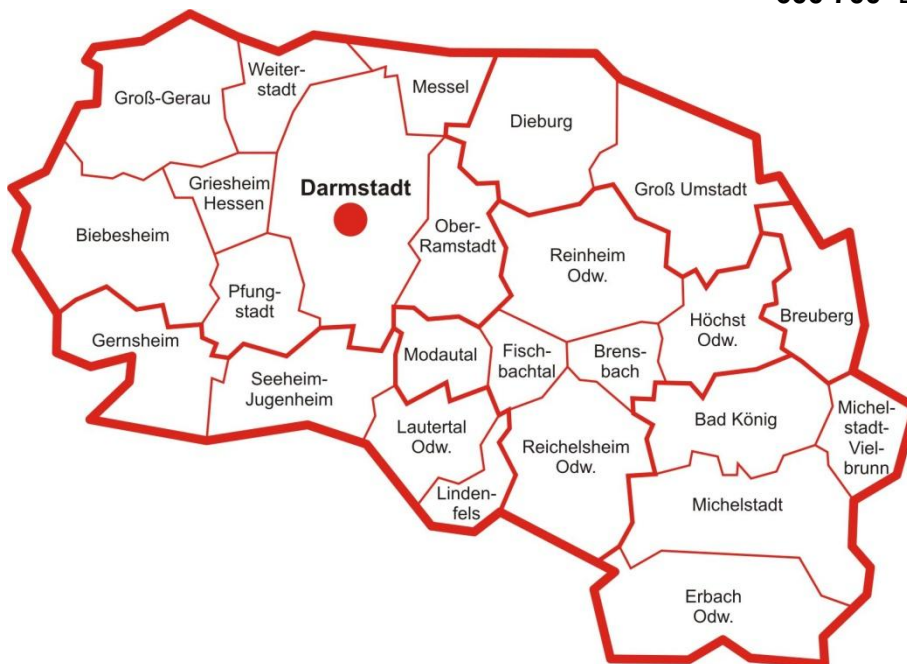

Einzugsgebiet der TelefonSeelsorge Darmstadt

Das Einzugsgebiet für Anrufe aus dem **Festnetz** und aus dem **Mobilfunknetz D1** umfasst folgende Städte, Landkreise und Gemeinden:

• Stadt Darmstadt	150 000 Einwohner
• Landkreis Darmstadt-Dieburg ohne Babenhausen und Schaafheim	265 000 Einwohner
• Odenwaldkreis ohne Beerfelden, Hesseneck, Rothenberg, Sensbachtal	90 000 Einwohner
• Stadt Lindenfels	5 100 Einwohner
• Gemeinde Lautertal (Kreis Bergstraße)	7 200 Einwohner
• Stadt Groß-Gerau	23 400 Einwohner
• Biebesheim, Büttelborn, Gernsheim, Nauheim, Riedstadt, Stockstadt (Kreis Groß-Gerau)	60 000 Einwohner

	600 700 Einwohner

Zusätzlich ist die TelefonSeelsorge Darmstadt Ansprechpartnerin für weitere Menschen durch eine

- **Überlaufschaltung mit der Nachbarstelle Mainz/Wiesbaden und Frankfurt/M.** D. h., wenn in Mainz/Wiesbaden oder in Frankfurt/M gesprochen wird, läuft der nächste Anruf automatisch nach Darmstadt und umgekehrt.